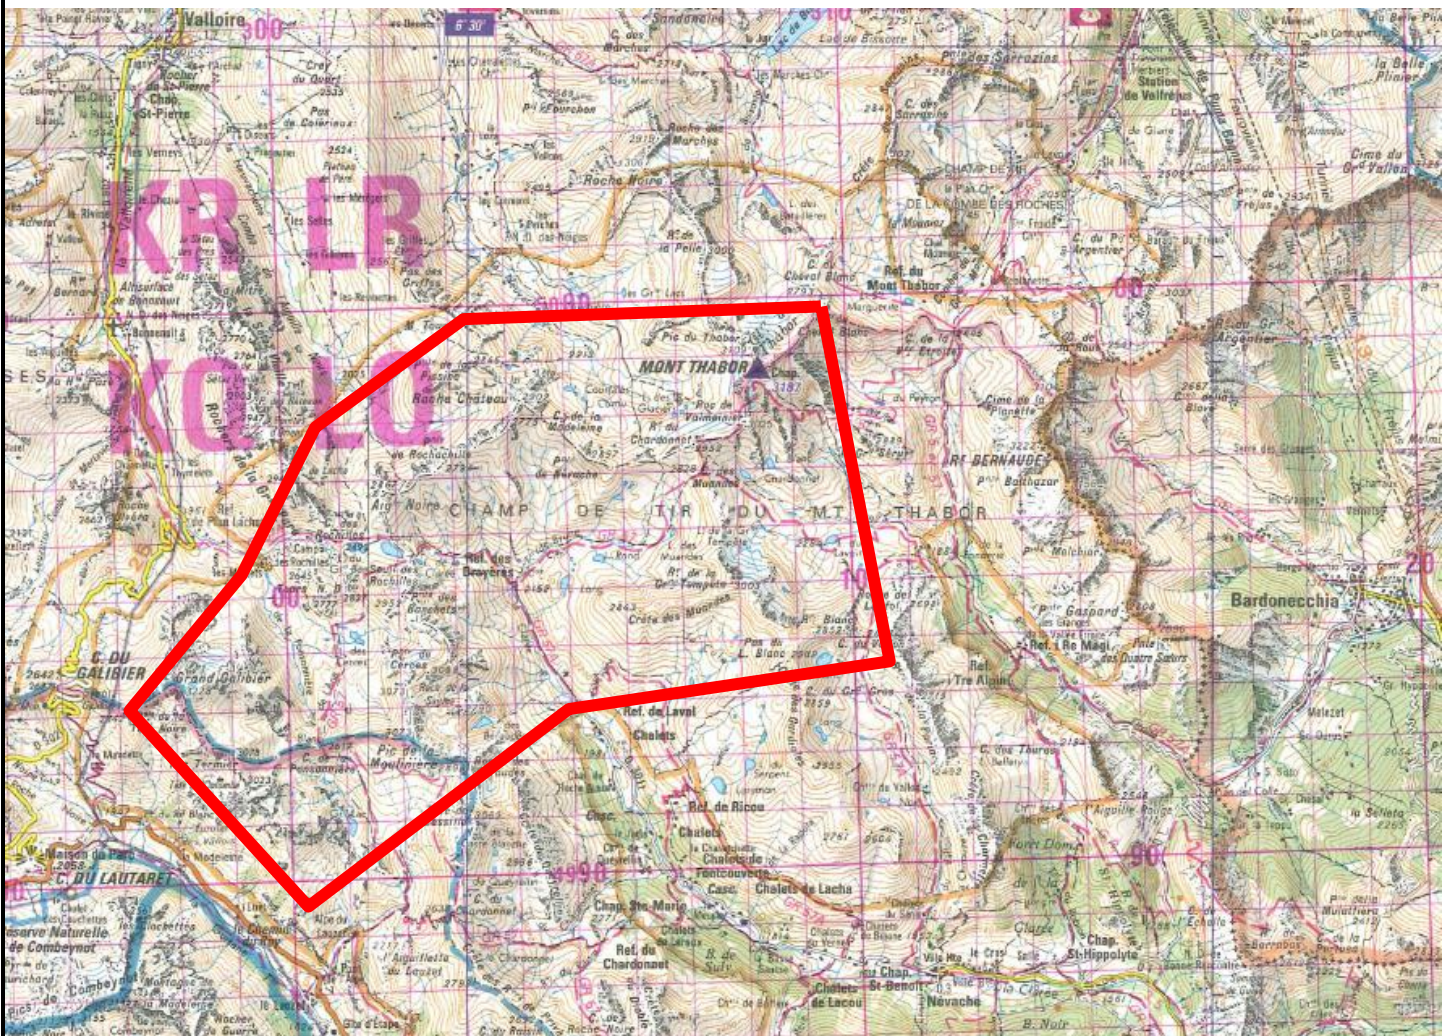

PUBLIC NOTICE

LIVE FIRING EXERCISE

WILL TAKE PLACE IN THE AREA
FROM 24th TILL 29 NOVEMBER 2024

"ROCHILLES MONT-THABOR"

Boundaries of forbidden area

Pointe de la Tête Noire, Mont Touvet, Le Cheval Blanc, Pic du Lac Blanc, Roche Robert.

Boundaries of the forbidden area

For further information, call : **06.73.90.50.33/06.75.41.62.82 EMERGENCY**

In case of incidents, claims must be submitted to local Major who notice 27^e BIM staff.

IN CASE OF DISCOVERY OF ANY UNEXPLODED AMMUNITION

- DO NOT TOUCH
- MARK IT OUT
- ALERT THE NEAREST GENDARMERIE STATION

AVVISO AL PUBBLICO