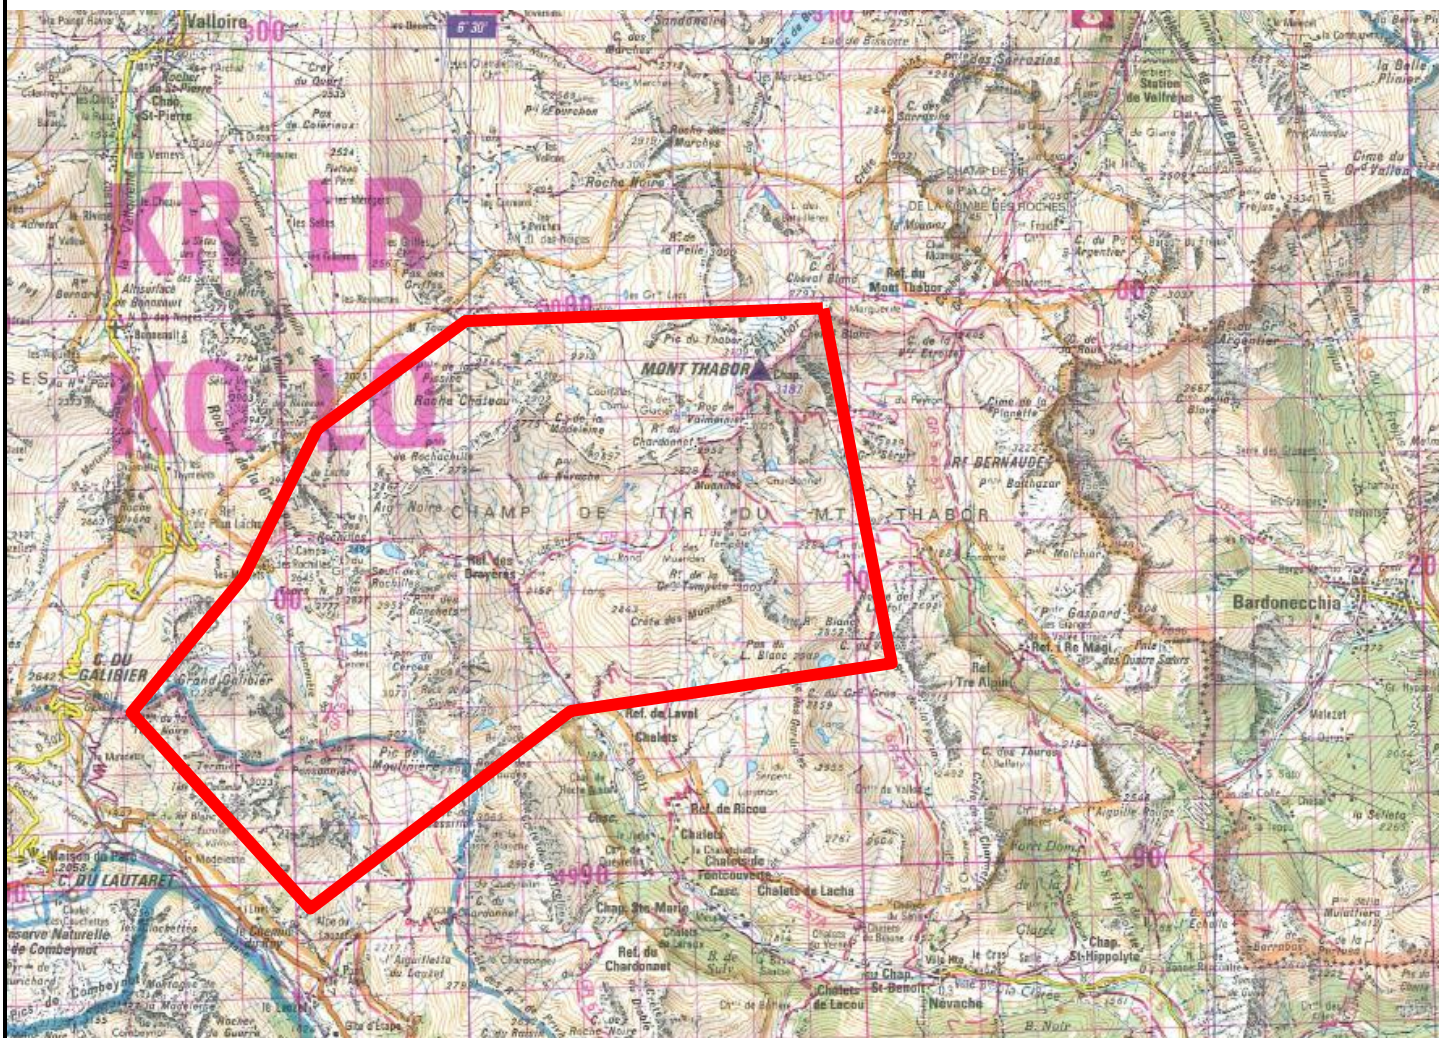

AVIS A LA POPULATION

DES TIRS D'ARTILLERIE ET D'INFANTERIE

AURONT LIEU DU 24 au 29 NOVEMBRE 2024

DANS LE GRAND CHAMP DE TIR DES ALPES

"ROCHILLES MONT-THABOR"

Limites de la zone interdite :

Pointe de la Tête Noire, Mont Touvet, Le Cheval Blanc, Pic du Lac Blanc, Roche Robert.

Limites de Zone interdite —

Pour tout renseignement complémentaire, téléphoner au :

06.73.90.50.33/06.75.41.62.82 SECOURS

Les demandes d'indemnités réclamées par la personne dont les biens auraient subi des dommages devront être déposées, aussitôt que possible dans la mairie de la commune concernée.

En cas de découverte d'un projectile non éclaté

- NE PAS TOUCHER
- LE BALISER (pierres, branchage, etc....)
- EN AVISER LA GENDARMERIE LA PLUS PROCHE