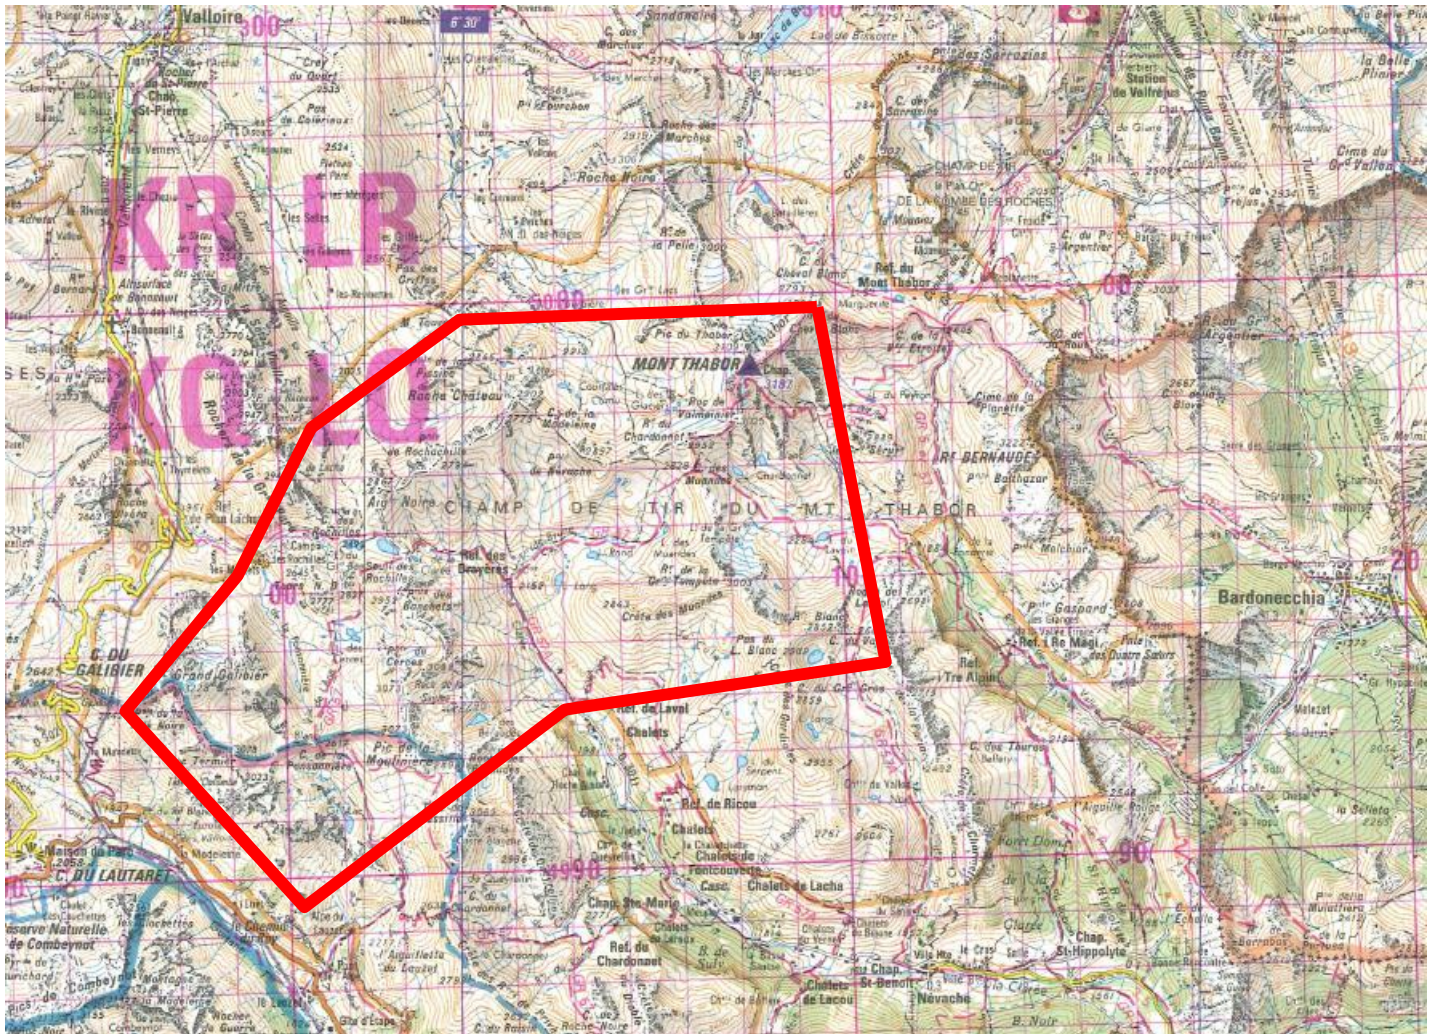

### Limites de la zone interdite :

Pointe de la Tête Noire, Mont Touvet, Le Cheval Blanc, Pic du Lac Blanc, Roche Robert.

#### Boundaries of forbidden area

Pointe de la Tête Noire, Mont Touvet, Le Cheval Blanc, Pic du Lac Blanc, Roche Robert.

# **ESERCITAZIONE DI ARTIGLIERIA CON TIRO A FUOCO** **SVOLGIMENTO DAL 24 AL 29 NOVEMBRE 2024** **NEL GRAN CAMPO DI TIRO DELLE ALPI**

## **"ROCHILLES MONT-THABOR"**

**Limiti dell'area vietata ai civili:**

Pointe de la Tête Noire, Mont Touvet, Le Cheval Blanc, Pic du Lac Blanc, Roche Robert.

**Limiti dell'area vietata** 

Per ulteriori informazioni chiamare al : **06.73.90.50.33/06.75.41.62.82 SOCCORSO**